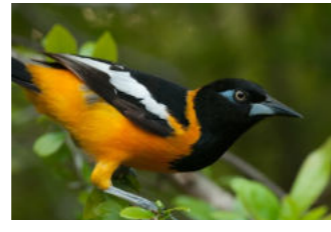

# Paranan di tera di Kòrsou

**Prikichi (grasparkiet)**  
*Eupsittula pertinax*

**Lora (geelvleugelamazone)**  
*Amazona barbadensis*

**Trupial Kachó (gele troepiaal)**  
*Icterus nigrogularis*

**Trupial (troepiaal)**  
*Icterus icterus*

**Para bobo (kleine gele vliegenvanger)**  
*Sublegatus arenarum*

**Pimpiri (grote grijze vliegenvanger)**  
*Tyrannus dominicensis*

**Chuchubi (Caribische spotlijster)**  
*Mimus gilvus*

E para tin pluma hel ku un strepi hel den su wowo?