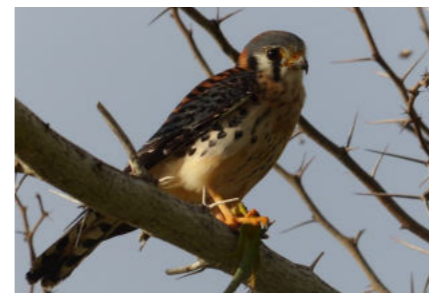

E tin mancha pretu riba su ala i strepi pretu stras di su wowo?

**Buladeifi (geoorde treurduif)**  
*Zenaida auriculata*

Rondó di e wowo tin un parti limpi di e kueru i un rabu blanku?

**Ala duru (Verreaux' duif)**  
*Leptotila verreauxi*